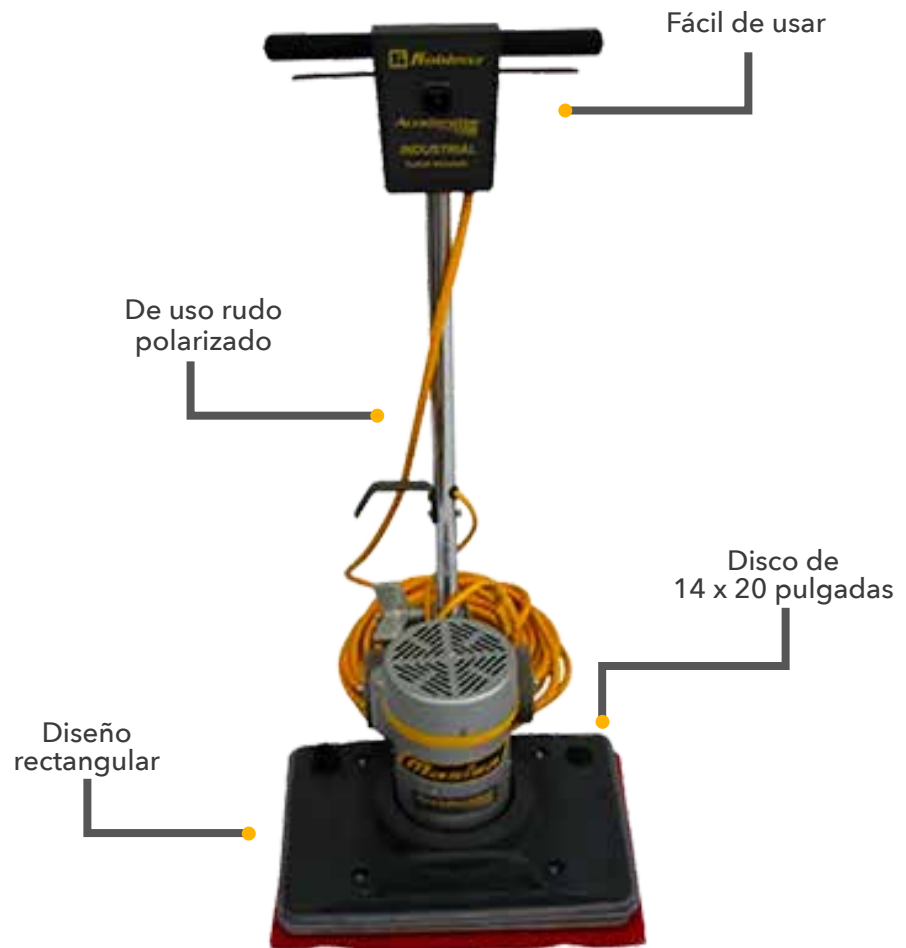

pulidora SP15

Nuestra pulidora SP15 cuenta con una productividad de hasta 500 m²/h

Remueve acabados sin químicos en superficies tanto húmedas como secas. Lavado y lijado hasta en pisos de madera.

Es ideal para usar en:

Remoción de acabados sin químicos

Esquinas y orillas

PRINCIPALES VENTAJAS DE LA PULIDORA SP15

Operación ecológica

Permite trabajar en orillas y esquinas

Potente motor de 1.5 HP a 3,500 RPM

Productividad de hasta 500 m² por hora

ESPECIFICACIONES TÉCNICAS

Tipo	Inducción
Voltaje	120 V a 60 Hz
Potencia	1.5 HP
RPM	3,500
Longitud	15 m
Tipo	Calibre 14 de uso rudo polarizado
Chasis	36 cm (14") x 50.8 cm (20")
Disco	36 cm (14") x 50.8 cm (20")
Peso	50.4 kg
Construcción	Metal
Dimensiones equipo (L x A x A)	36 x 49 x 119 cm